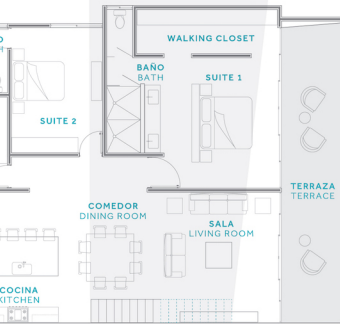

SOTAVENTO

TOTAL

365 m2
3,924 SQ FT

INTERIOR

182 m2
1,956 SQ FT

TERRAZA

27 m2
290 SQ FT

RESIDENCE C302

ROOFTOP LOUNGE

156 m2
1,677 SQ FT

info@sotaventohuatulco.com
www.sotaventohuatulco.com

MX. 958 105-1814
CA. 306 735-7786

INCLUYE / INCLUDES

Osman/Pedro / Pacific/Osman