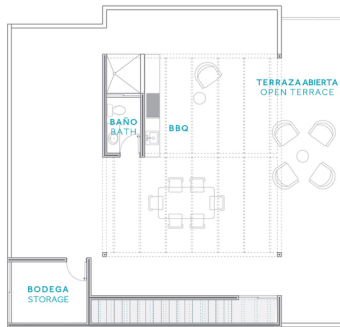

SOTAVENTO

TOTAL

365 m2
3,924 SQ FT

INTERIOR

182 m2
1,956 SQ FT

TERRAZA

27 m2
290 SQ FT

RESIDENCE C302

ROOFTOP LOUNGE

156 m2
1,677 SQ FT

info@sotaventohuatulco.com
www.sotaventohuatulco.com

MX. 958 105-1814
CA. 306 735-7786

INCLUYE / INCLUDES

Osman/Pedro / Pacific/Osman