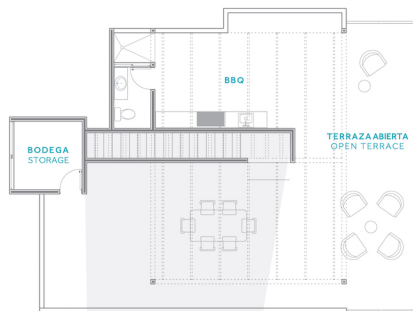

SOTAVENTO

TOTAL

307 m²
3,300 SQ FT

INTERIOR

154 m²
1,656 SQ FT

TERRAZA

23 m²
247 SQ FT

ROOFTOP LOUNGE

130 m²
1,397 SQ FT