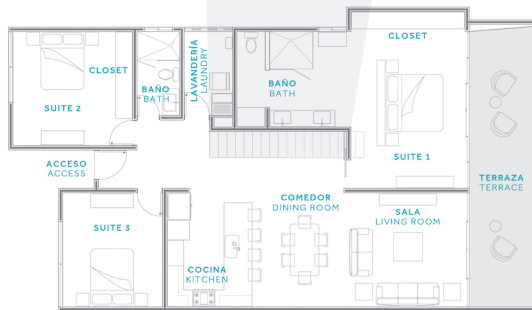

Ocean/Pacific Pacific Ocean

info@sotaventohuatulco.com
www.sotaventohuatulco.com

MX. 958 105-1814
CA. 306 735-7786

INCLUYE / INCLUDES